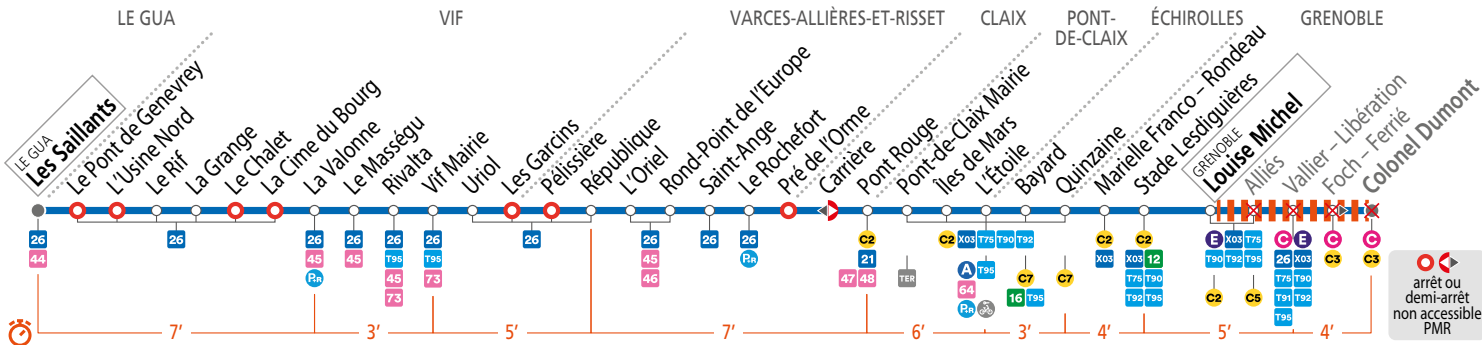

- Tabac Presse** - 1 rue de la Poste - Les Saillants
- Tabac Presse** - 1 rue Champollion - Vif Mairie
- Tabac Presse** - 9 av. Joliot Curie - République
- Tabac Presse** - 46 cours Jean Jaurès - Quinzaine
- Tabac Presse** - 9 pl. Jean Monnet - Pont Rouge
- Tabac Presse** - 1 pl. 8 Mai 45 - Pont-de-Claix Mairie
- Tabac Presse** - 73 cours St André - Clos Dominique
- Tabac Presse** - 159 cours Libération - Louise Michel
- Tabac Presse** - 19 bd Maréchal Foch - Foch - Ferrière
- POUR ALLER A**
- Mairie de Varces-Allières et Risset** - République
- L'Oriel** - L'Oriel
- CNS Quartier Reynières Varces** - Le Rochefort
- Stade Lesdiguières** - Stade Lesdiguières
- Caserne de Bonne** - Colonel Dumont