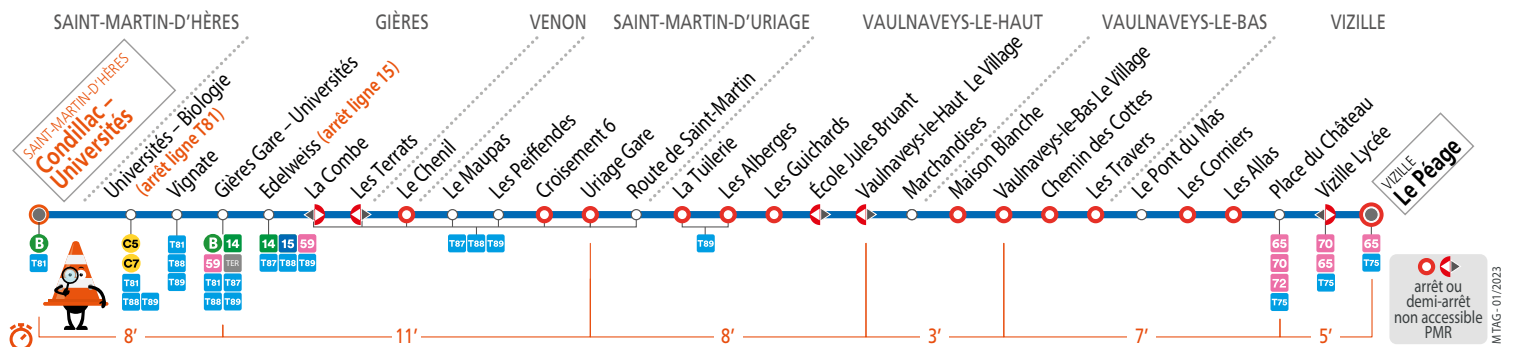

VIZILLE Le Péage SAINT-MARTIN-D'HÈRES Condillac – Universités

CALENDRIER À CONSULTER AVANT VOTRE DÉPLACEMENT Horaires et fréquences adaptés en fonction des périodes.

VOS HORAIRES D'ÉTÉ

Juillet							Août							Septembre						
L	M	M	J	V	S	D	L	M	M	J	V	S	D	L	M	M	J	V	S	D
1	2	3	4	5	6	7	1	2	3	4				1						
8	9	10	11	12	13	14	5	6	7	8	9	10	11	2	3	4	5	6	7	8
15	16	17	18	19	20	21	12	13	14	15	16	17	18	9	10	11	12	13	14	15
22	23	24	25	26	27	28	19	20	21	22	23	24	25	16	17	18	19	20	21	22
29	30	31					26	27	28	29	30	31	1	23	24	25	26	27	28	29
														30