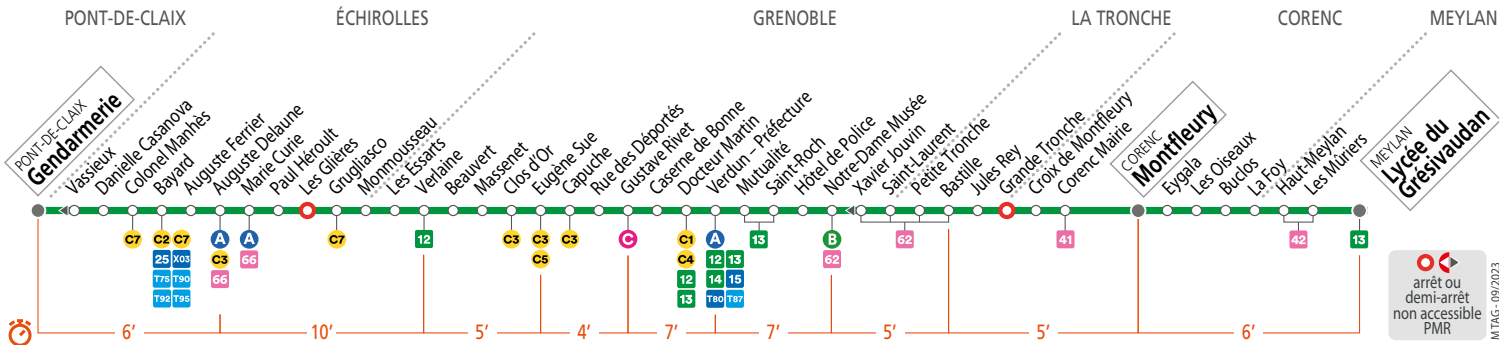

16

PONT-DE-CLAIX Gendarmerie CORENC Montfleury • MEYLAN Lycée du Grésivaudan

CALENDRIER À CONSULTER AVANT VOTRE DÉPLACEMENT Horaires et fréquences adaptés en fonction des périodes.

VOS HORAIRES D'ÉTÉ

Juillet							Août							Septembre						
L	M	M	J	V	S	D	L	M	M	J	V	S	D	L	M	M	J	V	S	D
1	2	3	4	5	6	7	1	2	3	4				1						
8	9	10	11	12	13	14	5	6	7	8	9	10	11	2	3	4	5	6	7	8
15	16	17	18	19	20	21	12	13	14	15	16	17	18	9	10	11	12	13	14	15
22	23	24	25	26	27	28	19	20	21	22	23	24	25	16	17	18	19	20	21	22
29	30	31					26	27	28	29	30	31		23	24	25	26	27	28	29
														30						

- . Tabac Presse - 32 av. D. Casanova - Danielle Casanova
- . Tabac Presse - 1 rue René Lesage - Clos d'Or
- . Tabac Presse - 46 cours Jean Jaurès - Grugliasco
- . Tabac Presse - 45 rue Stalingrad - Rue des Déportés
- . Tabac Presse - 32 bd Gambetta - Caserne de Bonne

- . Tabac Presse - 4 rue Joseph Chanrion - Mutualité
- . Tabac Presse - 32 bd M^e Leclerc - Hôtel de Police
- . Tabac Presse - 2 pl. Notre Dame - Notre-Dame - Musée
- . Tabac Presse - 105 rue de l'Eygala - Montfleury