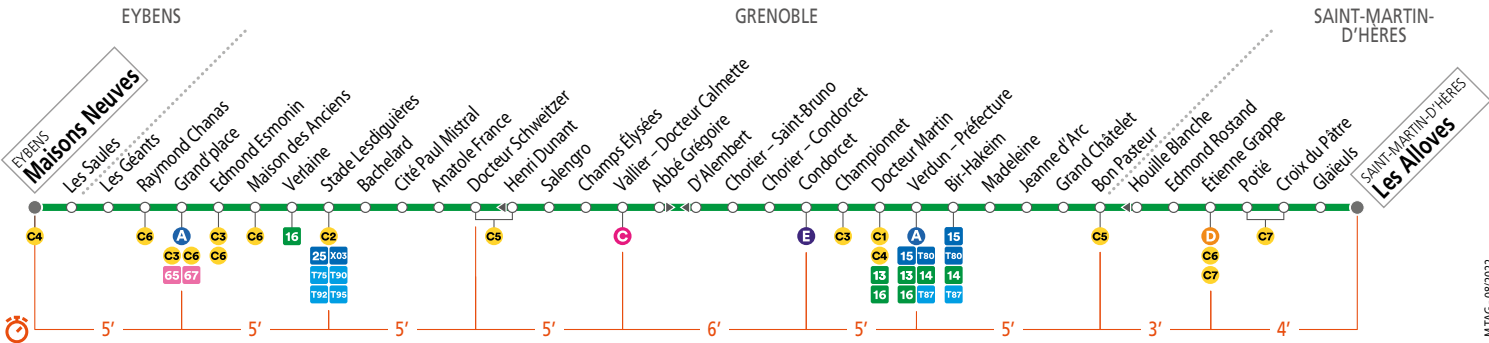

## SAINT-MARTIN-D'HÈRES Les Alloves EYBENS Maisons Neuves

**CALENDRIER À CONSULTER AVANT VOTRE DÉPLACEMENT** Horaires et fréquences adaptés en fonction des périodes.

  
VOS HORAIRES D'ÉTÉ

Juillet							Août							Septembre						
L	M	M	J	V	S	D	L	M	M	J	V	S	D	L	M	M	J	V	S	D
1	2	3	4	5	6	7	1	2	3	4				1						
8	9	10	11	12	13	14	5	6	7	8	9	10	11	2	3	4	5	6	7	8
15	16	17	18	19	20	21	12	13	14	15	16	17	18	9	10	11	12	13	14	15
22	23	24	25	26	27	28	19	20	21	22	23	24	25	16	17	18	19	20	21	22
29	30	31					26	27	28	29	30	31		23	24	25	26	27	28	29
														30						

- . Tabac Presse - 5 sq Maisons Neuves - Maisons Neuves
- . Tabac Presse - 214 cours de la Libé. - Stade Lesdiguières
- . Tabac Presse - 22 rue Eaux Claires - Champs-Élysées
- . Tabac Presse - 26 bd J. Vallier - Vallier - Dr Calmette

- . Tabac Presse - 63 cours Jean Jaurès - Condorcet
- . Tabac Presse - 26 rue Claude Genin - Jeanne d'Arc
- . Tabac Presse - 12 av. Romain Rolland - Croix du Pâtre

-  POUR ALLER A
- . Centre commercial Grand'place - Grand'place
  - . Stade Lesdiguières - Stade Lesdiguières
  - . Groupe Hospitalier Mutualiste - Vallier - Docteur Calmette
  - . Caserne de Bonne - Championnet
  - . Mairie / Parc P. Mistral / Stade des Alpes - Bir Hakeim