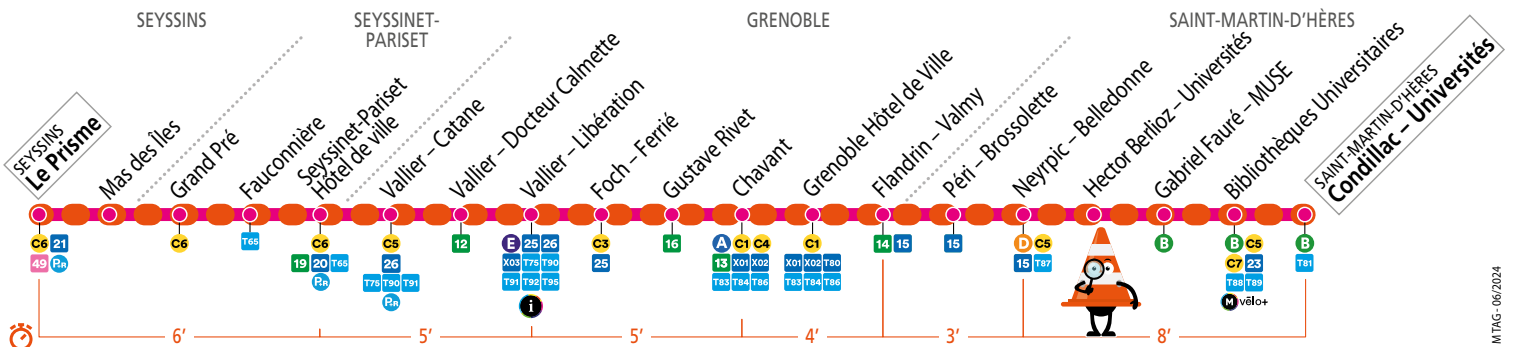

## TRAVAUX SUR VOTRE LIGNE LA LIGNE C EST PERTURBÉE

**DU 1<sup>ER</sup> JUILLET AU 23 AOÛT 2024, 24H/7J :**

Les trams de la ligne ne circulent pas.

**Des bus prennent le relais** entre Le Prisme et Condillac – Universités. Fréquence : toutes les 10 min.

# SEYSSINS Le Prisme SAINT-MARTIN-D'HÈRES Les Taillées – Universités

**CALENDRIER À CONSULTER AVANT VOTRE DÉPLACEMENT** Horaires et fréquences adaptés en fonction des périodes.

VOS HORAIRES D'ÉTÉ

Juillet							Août						
L	M	M	J	V	S	D	L	M	M	J	V	S	D
1	2	3	4	5	6	7	1	2	3	4			
8	9	10	11	12	13	14	5	6	7	8	9	10	11
15	16	17	18	19	20	21	12	13	14	15	16	17	18
22	23	24	25	26	27	28	19	20	21	22	23	24	25
29	30	31					26	27	28	29	30	31	

**Cet été, en raison de travaux, votre ligne est perturbée.**

Des bus prennent le relais.

Retrouvez les détails dans cette fiche horaires.

- . Tabac Presse - 2 rue Louis Armand - Grand Pré
- . Tabac Presse - 8 rue Fauconnière - Fauconnière
- . Tabac Presse - 60 bd Joseph Vallier - Vallier - Catane
- . Tabac Presse - 26 bd J. Vallier - Vallier - Dr Calmette

- . Tabac Presse - 39 bd J. Vallier - Vallier - Dr Calmette
- . Tabac Presse - 19 bd Maréchal Foch - Foch - Ferrière
- . Bar Tabac - 68 boulevard Gambetta - Gustave Rivet
- . Tabac Presse - 2 av Jean Perrot - Chavant