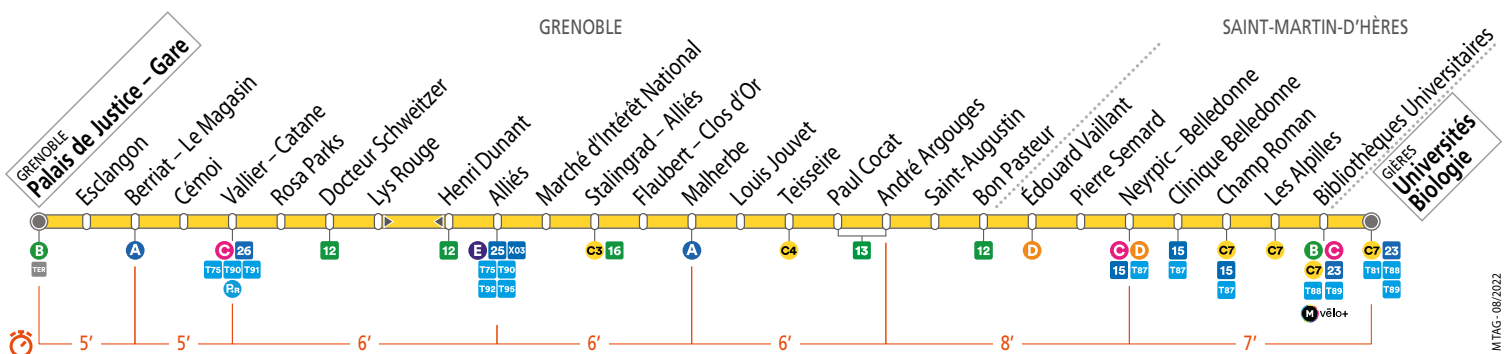

GRENOBLE Palais de Justice – Gare

GIÈRES Condillac – Universités

GIÈRES Universités – Biologie

CALENDRIER À CONSULTER AVANT VOTRE DÉPLACEMENT Horaires et fréquences adaptés en fonction des périodes.

VOS HORAIRES D'ÉTÉ

MTAG - 08/2022

- . Tabac Presse - 97 cours Berriat - Palais de Justice - Gare
- . Tabac Presse - 162 crs Berriat - Berriat - Le Magasin
- . Bar Tabac - 60 bd Joseph Vallier - Vallier - Catane
- . Tabac Presse - 114 bis r Alliés - Marché d'Intérêt National
- . Tabac Presse - 1 rue René Lesage - Stalingrad - Alliés
- . PIMMS - 50 galerie de l'Arlequin - Malherbe
- . Tabac Presse - 1 av. Malherbe - Teisseire
- . Tabac Presse - 145 av. A. Croizat - Pierre Semard

- . Gares de Grenoble / Cité Judiciaire - Palais de Justice - Gare
- . La Belle Electrique / CNAC - Berriat - Le Magasin
- . Chambre des Métiers et de l'Artisanat - Cémoi
- . Clinique Belledonne - Clinique Belledonne
- . Campus Universitaire - Bibliothèques Universitaires

Palais de Justice - Gare	00 35
Berriat - Le Magasin	00 38
Vallier - Catane	00 41
Alliés	00 46
Malherbe	00 51
André Argouges	00 55
Neyrpic - Belledonne	01 01
Universités - Biologie	01 06

SEMAINE DU 26 AU 30 AOÛT 2024 – les horaires indiqués peuvent varier en fonction des aléas de la circulation