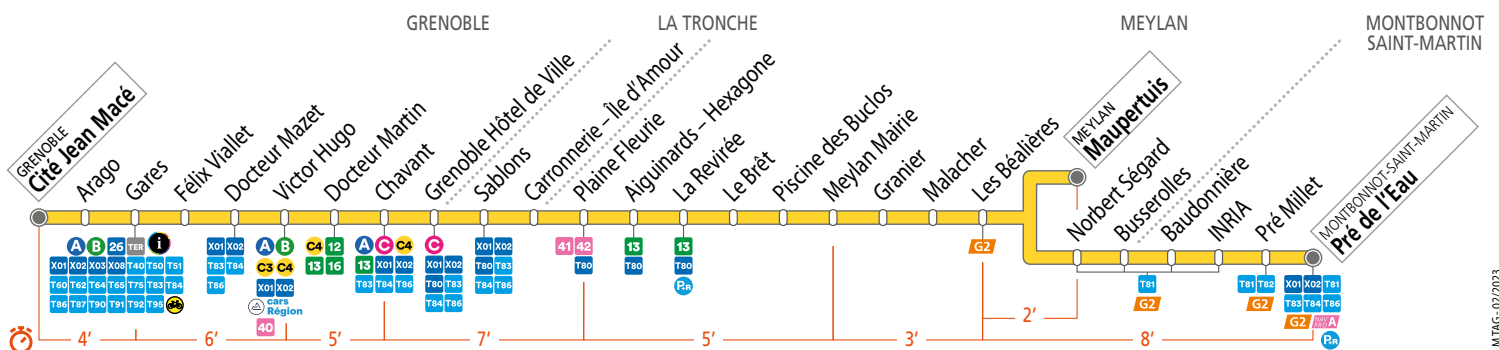

# GRENOBLE Cité Jean Macé

## MEYLAN Maupertuis •

- . Tabac Presse - 7 rue Arago - Émile Gueymard
- . Tabac Presse - 54 av. Félix Viallet - Gares
- . Tabac Presse - 2 rue Molière - Victor Hugo
- . Tabac Presse - 20 rue de Strasbourg - Chavant
- . Tabac Presse - 4 r. Chanrion - Grenoble Hôtel de Ville

- . Tabac Presse - 20 av. de Verdun - Plaine fleurie
- . Tabac Presse - 39 r Aiguinards - Aiguinards - Hexagone
- . Tabac Presse - 27 av. du Vercors - Le Brêt
- . Tabac Presse - 12 pl. des Tuilleaux - Malacher
- . Tabac Presse - 293 r du Général de Gaulle - Montbonnot