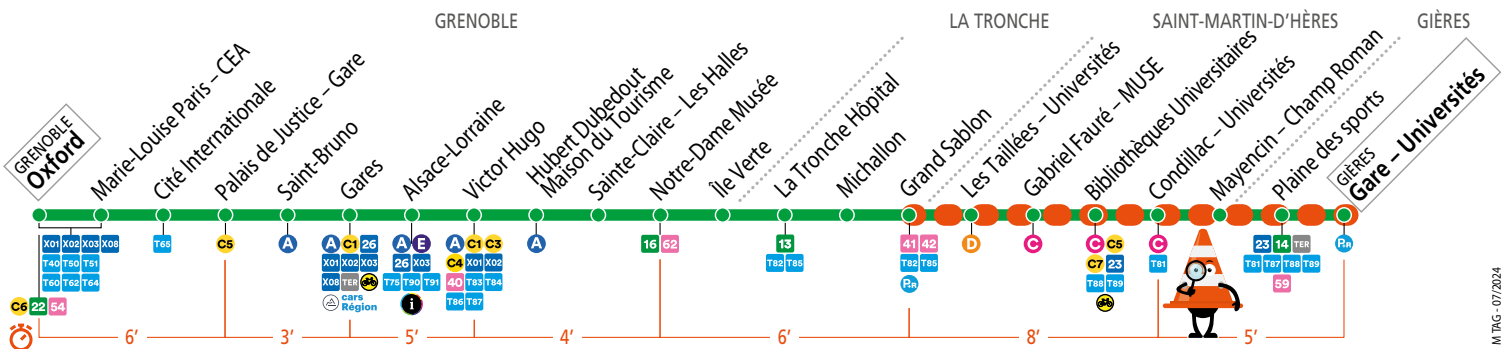

TRAVAUX SUR VOTRE LIGNE
LA LIGNE B EST PERTURBÉE

DU 1^{ER} JUILLET AU 23 AOÛT 2024, 24H/7J :

Les trams sont limités à la station Grand Sablon.

Des bus prennent le relais entre Grand Sablon et Gières Gare – Universités.

DU 15 JUILLET AU 14 AOÛT 2024 - DU LUNDI AU VENDREDI À PARTIR 22H :

Les trams B ne circulent pas.

Des bus prennent le relais entre Oxford et Gières Gare – Universités.

GRENOBLE Oxford

GIÈRES Gières Gare – Universités

CALENDRIER À CONSULTER AVANT VOTRE DÉPLACEMENT Horaires et fréquences adaptés en fonction des périodes.

Juillet							Août						
L	M	M	J	V	S	D	L	M	M	J	V	S	D
1	2	3	4	5	6	7	1	2	3	4			
8	9	10	11	12	13	14	5	6	7	8	9	10	11
15	16	17	18	19	20	21	12	13	14	15	16	17	18
22	23	24	25	26	27	28	19	20	21	22	23	24	25
29	30	31					26	27	28	29	30	31	

Cet été, en raison de travaux, votre ligne est perturbée.

Des bus prennent le relais.

Retrouvez les détails dans cette fiche horaires.

- . Tabac Presse - 97 cours Berriat - Saint-Bruno
- . Tabac Presse - 37 av. Alsace-Lorraine - Alsace-Lorraine
- . Tabac Presse - 2 rue Molière - Victor Hugo
- . Tabac Presse - 2 rue St-Jacques - Hubert Dubedout
- . Tabac Presse - 72 av. des Martyrs - M.-Louise Paris - CEA