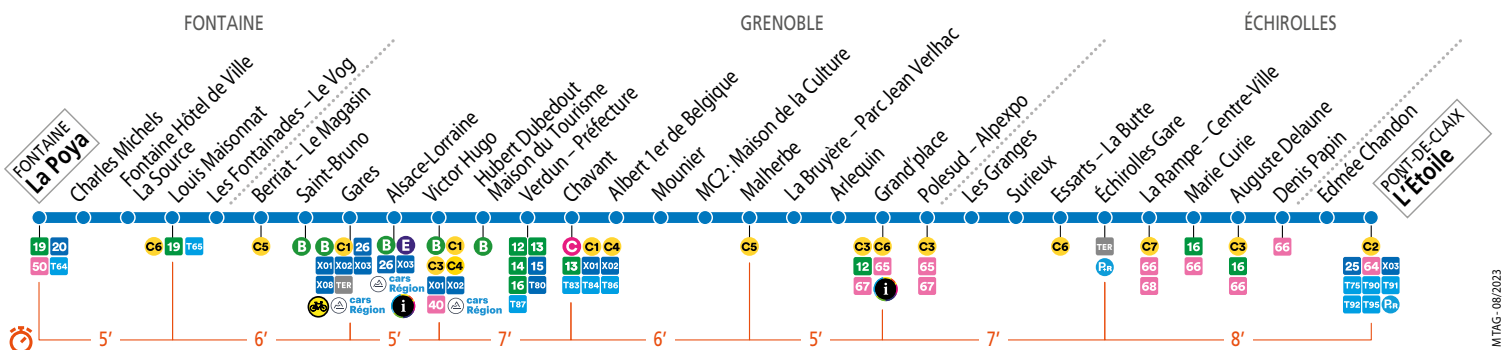

TRAVAUX SUR VOTRE LIGNE LA LIGNE A EST PERTURBÉE

**DU 15 JUILLET AU 14 AOÛT 2024
DU LUNDI AU VENDREDI À PARTIR 22H :**

Les trams sont limités à la station Albert 1^{er} de Belgique.
Des bus prennent le relais entre Albert 1^{er} de Belgique et La Poya. Fréquence : toutes les 20 min

FONTAINE La Poya PONT DE CLAIX L'Étoile

CALENDRIER À CONSULTER AVANT VOTRE DÉPLACEMENT Horaires et fréquences adaptés en fonction des périodes.

Juillet							Août						
L	M	M	J	V	S	D	L	M	M	J	V	S	D
1	2	3	4	5	6	7	1	2	3	4			
8	9	10	11	12	13	14	5	6	7	8	9	10	11
15	16	17	18	19	20	21	12	13	14	15	16	17	18
22	23	24	25	26	27	28	19	20	21	22	23	24	25
29	30	31					26	27	28	29	30	31	

Cet été, en raison de travaux, votre ligne est perturbée.

Des bus prennent le relais.

Retrouvez les détails dans cette fiche horaires.

- . Tabac Presse - 113 av. A. Briand - Fontaine Hôtel de Ville
- . Tabac Presse - 28 rue d'Alpignano - Louis Maisonnat
- . Tabac Presse - 162 cours Berriat - Berriat - Le Magasin
- . Tabac Presse - 37 av. Alsace-Lorraine - Alsace-Lorraine
- . Tabac Presse - 20 av. Albert 1^{er} - Albert 1^{er} de Belgique

DIRECTION

PONT-DE-CLAIX L'Étoile

Horaires valables à partir du 15 juillet 2024

SEMAINE - les horaires indiqués peuvent varier en fonction des aléas de la circulation

Table of tram departure times for the week (SEMAINE) from La Poya to L'Étoile. Columns represent departure times at various stations: Louis Maisonnat, Gares, Victor Hugo, Chavant, Albert 1er de Belgique, Grand'place, Polesud-Alpexpo, Echirolles Gare, and L'Étoile.