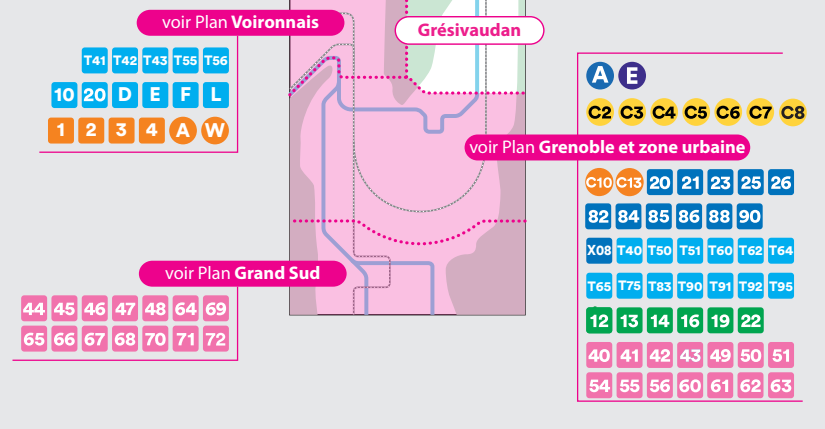

PLAN DU RÉSEAU

SECTEUR **Grésivaudan**

TER Auvergne-Rhône-Alpes

Tram

B GRENOBLE Oxford
G GRENOBLE Plaine des Sports
D SAINT-MARTIN-D'HERÈS Étienne Grappe
G GRENOBLE Gares

C SEYSSINS Le Prisme
C UNIVERSITÉ Condillac

Chrono

C1 MONTBONNOT-SAINTE-MARTIN Pré de l'Eau • MEYLAN Maupertuis
G GRENOBLE Cité Jean Macé

Chrono périurbaines

C9 VILLARD-BONNOT Brignoud Gare SNCF
G GRENOBLE Verdon Préfecture
C10 BERNIN Cloyères
G ECHIROLLES Marie Curie

Bus urbains

17 GRENOBLE Verdon - Préfecture
G CORENC Montfleury • MEYLAN Lycée du Grésivaudan

18 POISAT Cimetière Intercommunal
G MEYLAN Lycée du Grésivaudan

Bus périurbains

15 DOMÈNE Les Arnauds • Chenevières
G GRENOBLE Verdon - Préfecture

23 VILLE Le Piège
G UNIVERSITÉ Bibliothèques

86 ALLEVARD Collège
G GRENOBLE Gare Routière

34 GONCELIN Gare
G VILLARD-BONNOT Brignoud Gare

35 BERNIN Cloyères
G PONTCHARRA Gare

36 ALLEVARD Collège
G GONCELIN Gare

90 ST-ÉMIER Collège du Grésivaudan
G Gare - Université

80 CROLLES Le Brocy - Préfecture
G GRENOBLE Verdon - Préfecture

91 BERNIN Cloyères
G VILLARD-BONNOT Brignoud Gare

82 ST-NAZAIRE LES EYMES Mairie
G LA TRONCHE Grand Sablon

92 BERNIN Cloyères
G PONTCHARRA Gare

84 LE TOUVET Grandes Terres
G GRENOBLE Gare Routière

Autres bus périurbains

T83

Bus de proximité

41 42 59 69 74 75 76 78 79

Bus Destinations Nature et Neige

N93

autres lignes

Masif de la Chartreuse

Masif de Belledonne

Voir Plan Grenoble et zone urbaine

LÉGENDE & SYMBOLES

- Terminus de la ligne
- Arrêts desservis dans les deux sens ou dans un seul sens
- Circuit desservi à certaines heures
- Lycée - Collège
- Hôpital - Clinique
- Piscine
- Mairie
- Agence de Mobilité
- Agence M vélo+
- Consigne M vélo+
- Industrie
- Covoiturage
- Parking Relais
- Transport sur réservation